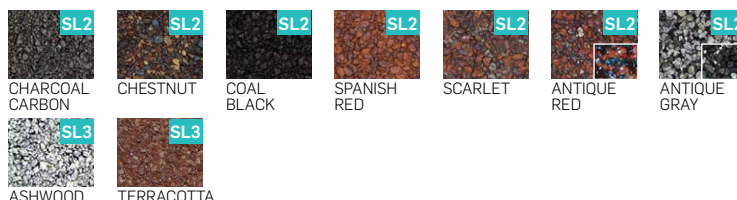

Navedene cene ne vsebujejo DDV-ja. Cenik velja od 18. 5. 2026 do preklica.

BARVNA LESTVICA

- SL1** STANDARNE BARVE
- SL2** BARVE Z DALJŠIM DOBAVNIM ROKOM
- SL3** NESTANDARDNE BARVE (minimalno naročilo 3000 kosov)